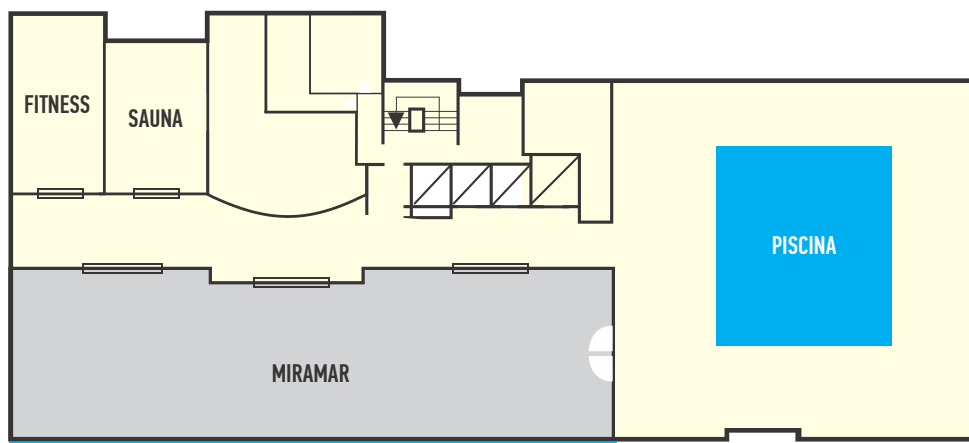

— Vista

Salões	Área Total m ²	Total Area sq ft	Dimensões	Pé Direito metros	Ceiling Height feet	Auditório	Formato U	Escolar	Coquetéis	Banquete
WINDSOR	56	600	8,4 x 6,77	2,80	10	50	20	30	-	30
FLÓRIDA	40	428	6,5 x 6,3	2,62	9,7	25	10	15	-	-
MAR DA BARRA	97	1037	15,0 x 6,5	2,68/2,28	9,8 / 8,2	74	30	36	-	30
GUANABARA	49	524	6,5 x 7,6	2,62	9,7	40	15	18	-	15
PLAZA	88	941	13,60 x 6,5	2,62	9,7	60	30	40	-	30
EXCELSIOR	69	738	10,65 x 6,5	2,62	9,7	50	26	25	-	25
PLAZA + EXCELSIOR	157	1679	24,29 x 6,5	2,62	9,7	150	45	70	-	70

Cobertura

— Vista

Salões	Área Total m ²	Total Area sq ft	Dimensões	Pé Direito metros	Ceiling Height feet	Auditório	Formato U	Escolar	Coquetéis	Banquete
MIRAMAR	107	1145	22,40 x 4,80	2,60	9,6	80	40	60	100	70